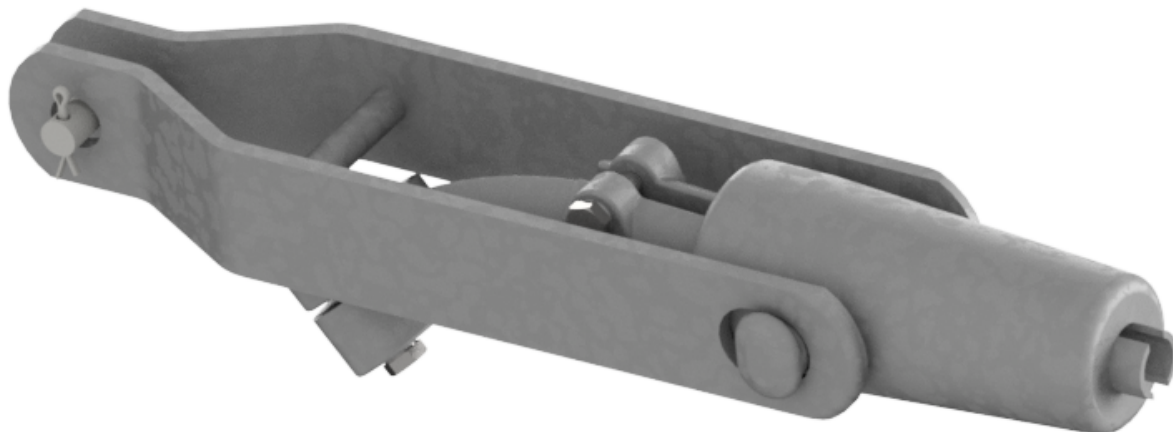

302700

WEDGE ANCHOR CLAMP

Kummler+Matter AG  
Hohlstrasse 188  
Postfach  
CH-8004 Zürich

Telefon +41 44 247 47 47  
Telefax +41 44 247 47 77  
kuma@kuma.ch  
www.kuma.ch