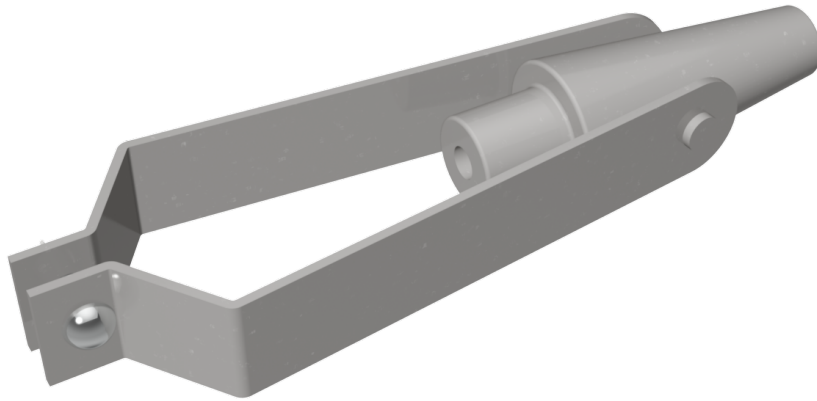

302702

WEDGE ANCHOR CLAMP

Kummler+Matter AG
Hohlstrasse 188
Postfach
CH-8004 Zürich

Telefon +41 44 247 47 47
Telefax +41 44 247 47 77
kuma@kuma.ch
www.kuma.ch