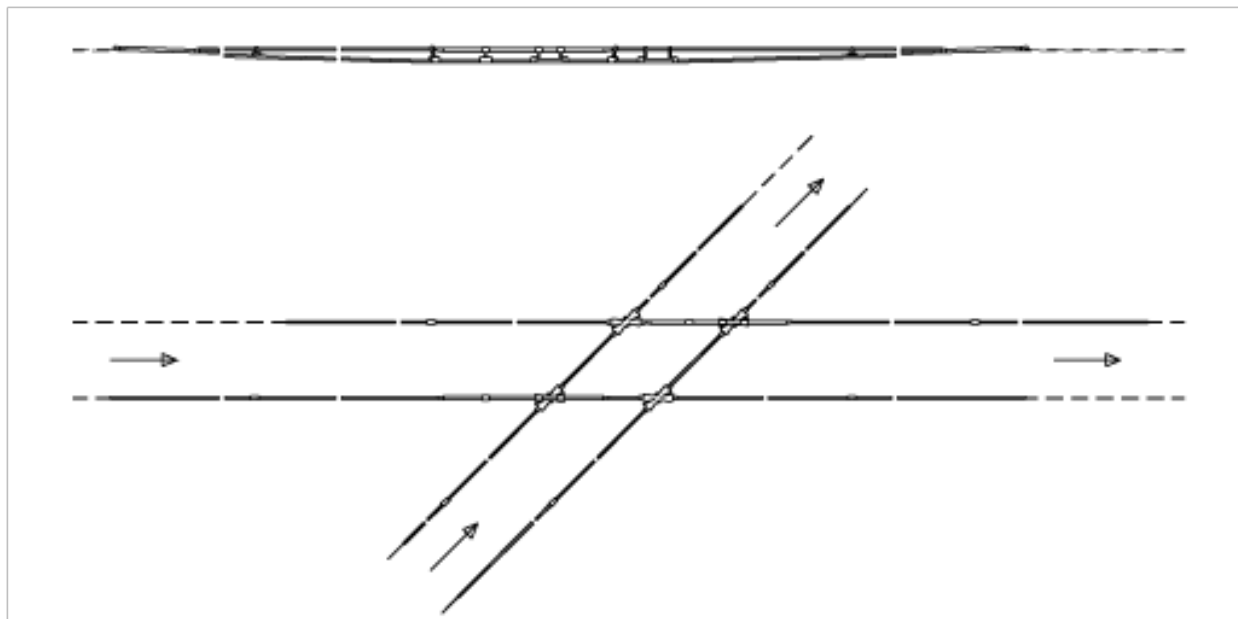

## KREUZUNG TB-TB, VERSTELLBAR, MIT KREUZUNGSSTÜCK VERSTELLBAR 20°-30°

### BEMERKUNGEN

- Für Rillenfahrdraht 80-120 mm<sup>2</sup>
- Isolation kann in beliebiger Fahrtrichtung eingebaut werden
- Hilfsmaterial inbegriffen
- Ohne Tragnetz und Aufhängungen
- Zu jeder Lieferung dieser Supragebilde können detaillierte Montagepläne angefordert werden