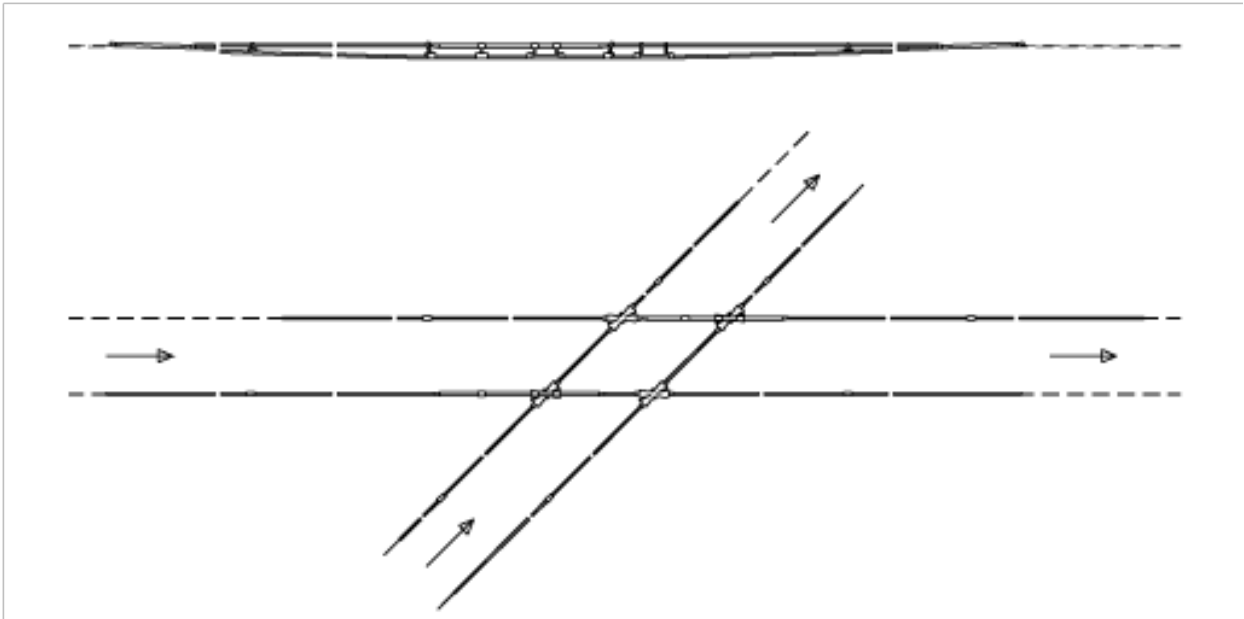

## KREUZUNG TB-TB, VERSTELLBAR, MIT KREUZUNGSSTÜCK VERSTELLBAR 45°-90°

### BEMERKUNGEN

- Für Rillenfahrdraht 80-120 mm<sup>2</sup>
- Isolation kann in beliebiger Fahrtrichtung eingebaut werden
- Hilfsmaterial inbegriffen
- Ohne Tragnetz und Aufhängungen
- Zu jeder Lieferung dieser Supragebilde können detaillierte Montagepläne angefordert werden