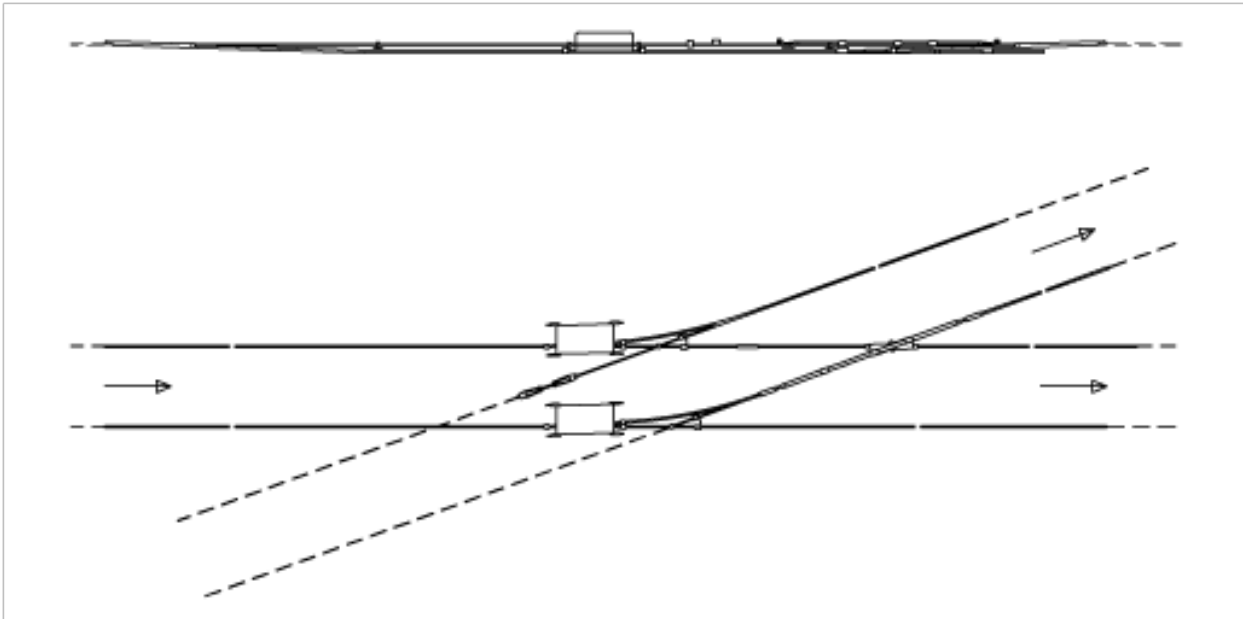

## WEICHE U88 ELEKTRONISCH, 20° ASYMMETRISCH, LINKS 600 V DC FÜR RILLENFAHRDRAHT 100-107 MM<sup>2</sup>

### SPEZIFIKATIONEN

Weichenanlage: asymmetrisch links