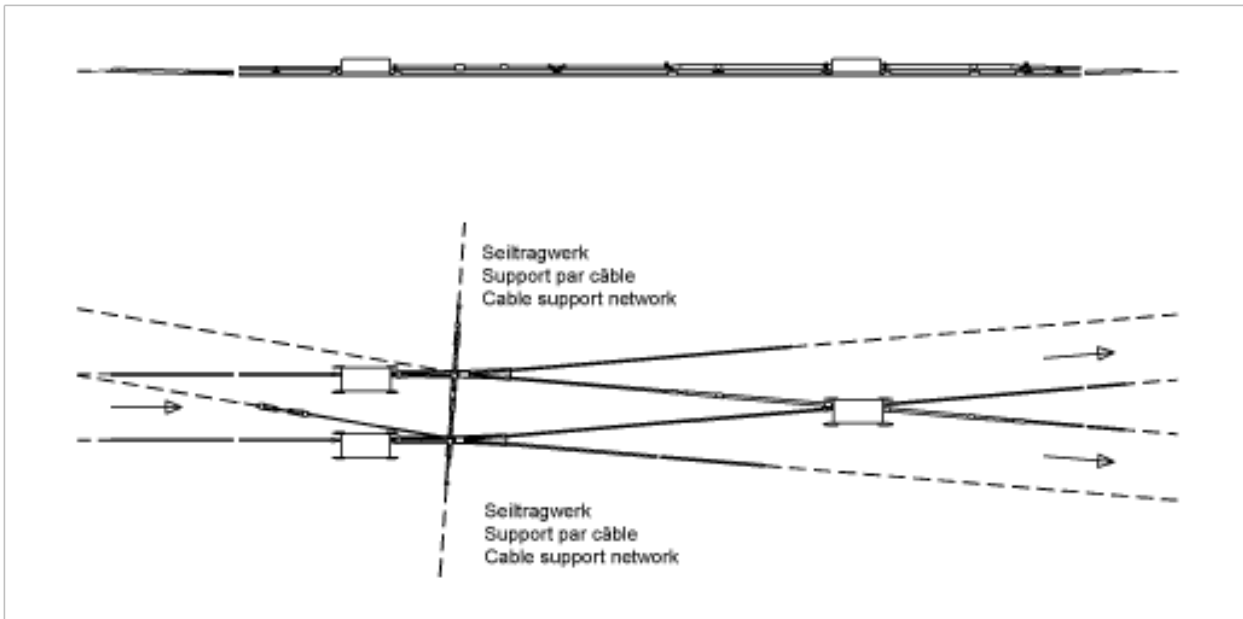

800057

WEICHE U88 ELEKTRONISCH, 10° SYMMETRISCH, 600 V DC FÜR RILLENFAHRDRAHT 100-107 MM², ABFANGUNG LINKS

SPEZIFIKATIONEN

Kreuzungsstück: 10° elektronisch rechts
Spez. Merkmale: Abfangung links

BEMERKUNGEN

- Isolation kann in beliebiger Fahrtrichtung eingebaut werden
- Diese Anlage kann mit entsprechender Steuerung auch als Einlaufweiche gebaut werden (Ausführung links für Einlauf von rechts)
- Die Schaltrichtung wird durch die Steuerung bestimmt
- Hilfsmaterial inbegriffen
- Ohne Steuerung und Verkabelung
- Ohne Abfangungen Rillenfahrdraht, Tragnetz und Aufhängungen
- Weichen für weitere Rillenfahrdrähte auf Anfrage
- Zu jeder Lieferung dieser Supragebilde können detaillierte Montagepläne angefordert werden