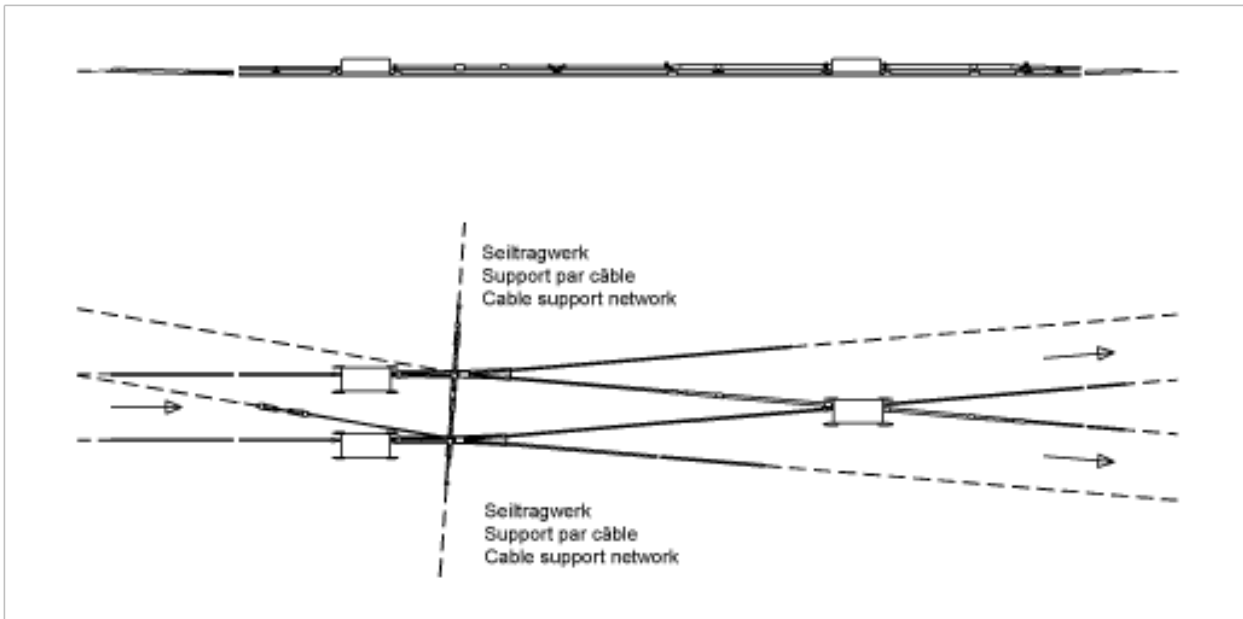

## WEICHE U88 ELEKTRONISCH, 10° SYMMETRISCH, 24 V DC FÜR RILLENFAHRDRAHT 100-107 MM<sup>2</sup>, ABFANGUNG LINKS

### SPEZIFIKATIONEN

Kreuzungsstück: 10° elektronisch rechts  
Spez. Merkmale: Abfangung links

### BEMERKUNGEN

- Isolation kann in beliebiger Fahrtrichtung eingebaut werden
- Diese Anlage kann mit entsprechender Steuerung auch als Einlaufweiche gebaut werden (Ausführung links für Einlauf von rechts)
- Die Schaltrichtung wird durch die Steuerung bestimmt
- Hilfsmaterial inbegriffen
- Ohne Steuerung und Verkabelung
- Ohne Abfangungen Rillenfahrdraht, Tragnetz und Aufhängungen
- Weichen für weitere Rillenfahrdrähte auf Anfrage
- Zu jeder Lieferung dieser Supragebilde können detaillierte Montagepläne angefordert werden