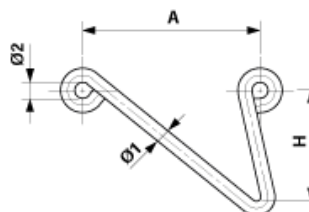

C0141-01

ABZUGKONSOLE, H = 120 MM

ABMESSUNGEN

Ø2: 18 mm

H: 120 mm

A: 200 mm

Ø1: 16 mm

MATERIAL UND GEWICHT

Gewicht: 0.910 kg

Material: St fverz