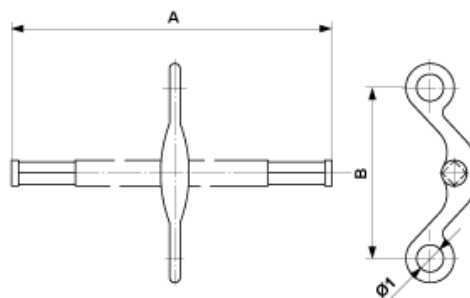

C1636-01

AUFHÄNGEBÜGEL TB MIT 4KANT STAB ST INOX

ABMESSUNGEN

B: 120 mm

A: 290 mm

Ø1: 19 mm

Ø2: mm

MATERIAL UND GEWICHT

Gewicht: 0.700 kg

Material: St Inox