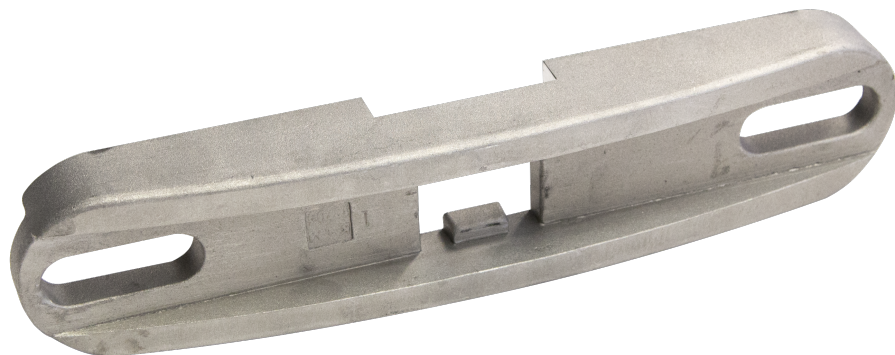

**C1873-01**

**TRAVERSE 250-320 DREHGELENK KOMPLETT UNIVERS**

Kummler+Matter AG  
Hohlstrasse 188  
Postfach  
CH-8004 Zürich

Telefon +41 44 247 47 47  
Telefax +41 44 247 47 77  
kuma@kuma.ch  
www.kuma.ch