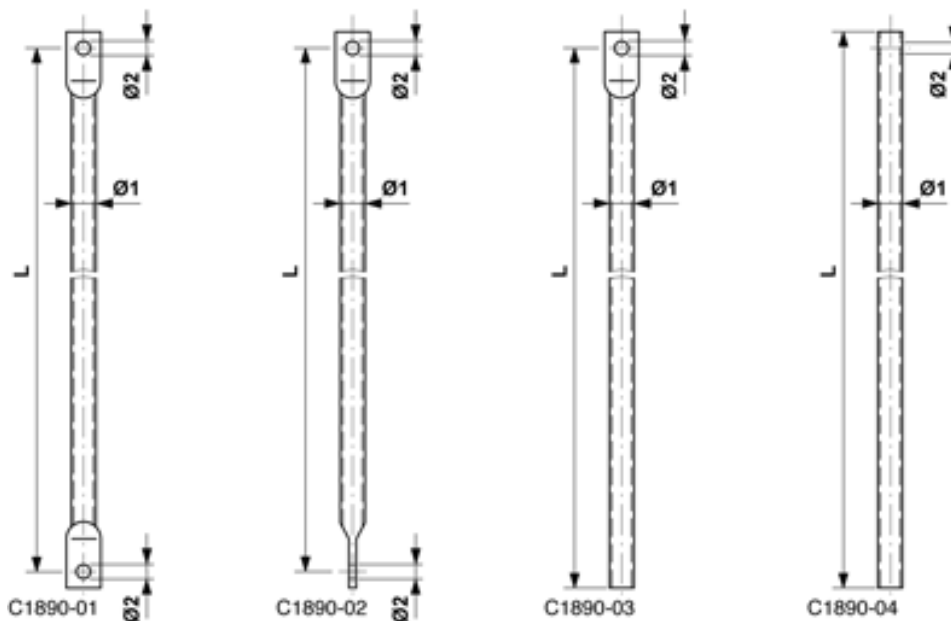

C1890-01

ANTRIEBSSTANGE GERADE, L= 1700 MM

ABMESSUNGEN

Ø2: 17 mm

Ø1: 30 mm

L: 1700 mm

MATERIAL UND GEWICHT

Material: Alu

BEMERKUNGEN

- Für Trennschalter Duplex, Hörner und Alpha