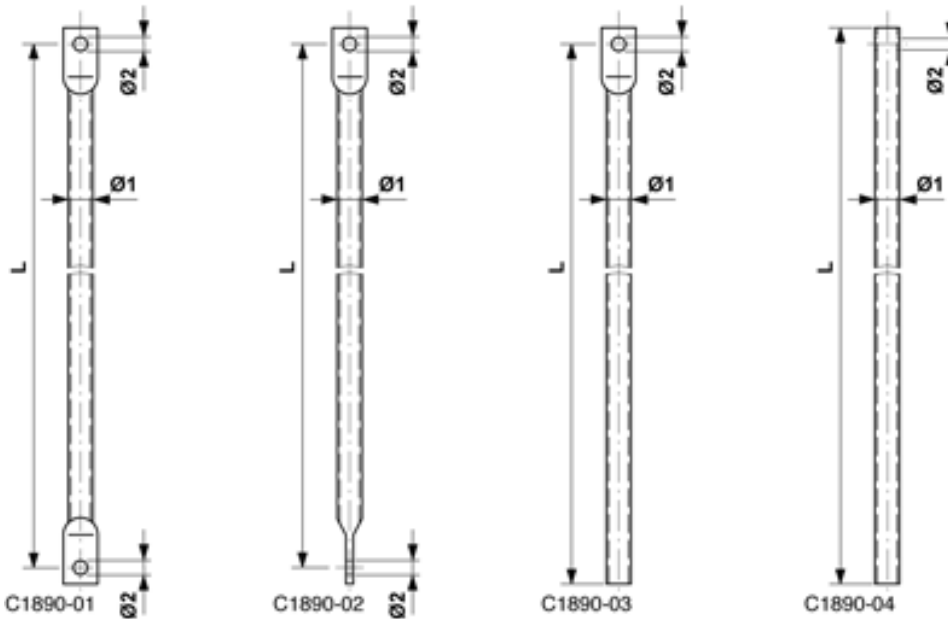

## C1890-04

### OPERATING ROD STRAIGHT, L= 6000 MM

#### DIMENSIONS

Ø2: 14 mm

Ø1: 30 mm

L: 6000 mm

#### MATERIAL AND WEIGHT

Material: Al