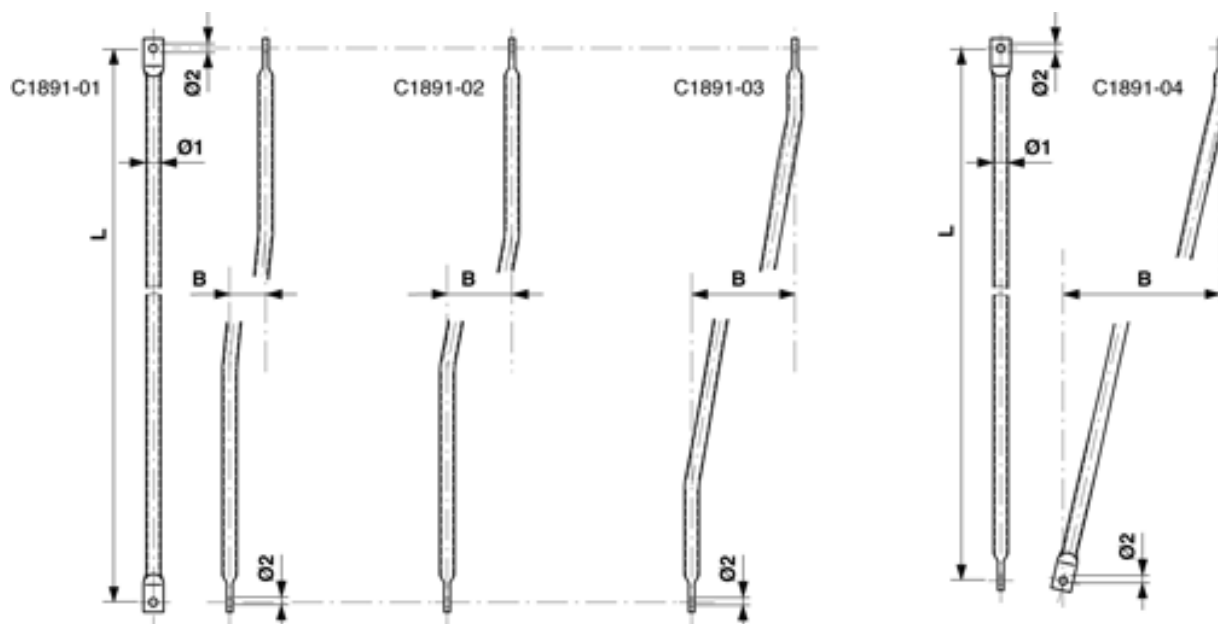

C1891-01

ANTRIEBSSTANGE GEBOGEN, B= 75 MM

ABMESSUNGEN

Ø2: 17 mm

Ø1: 30 mm

B: 75 mm

L: 1660 mm

MATERIAL UND GEWICHT

Material: Alu

BEMERKUNGEN

- Für Trennschalter Duplex, Hörner und Alpha