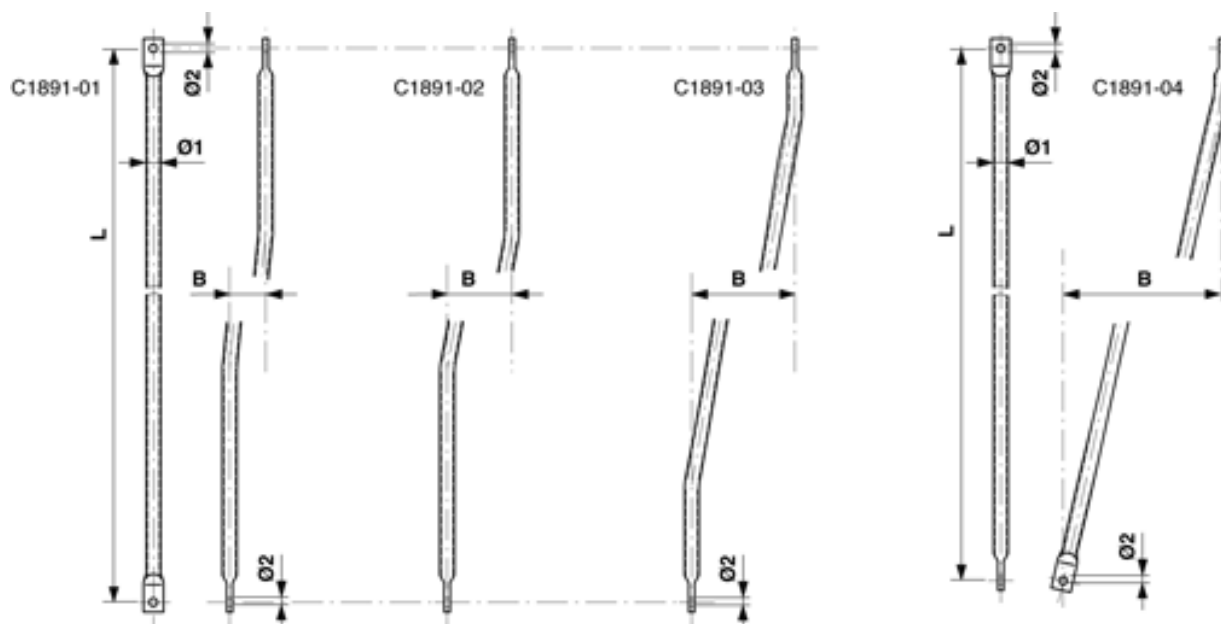

C1891-02

ANTRIEBSSTANGE GEBOGEN, B= 135 MM

ABMESSUNGEN

B: 135 mm

Ø2: 17 mm

Ø1: 30 mm

L: 1660 mm

MATERIAL UND GEWICHT

Material: Alu

BEMERKUNGEN

- Für Trennschalter Duplex, Hörner und Alpha