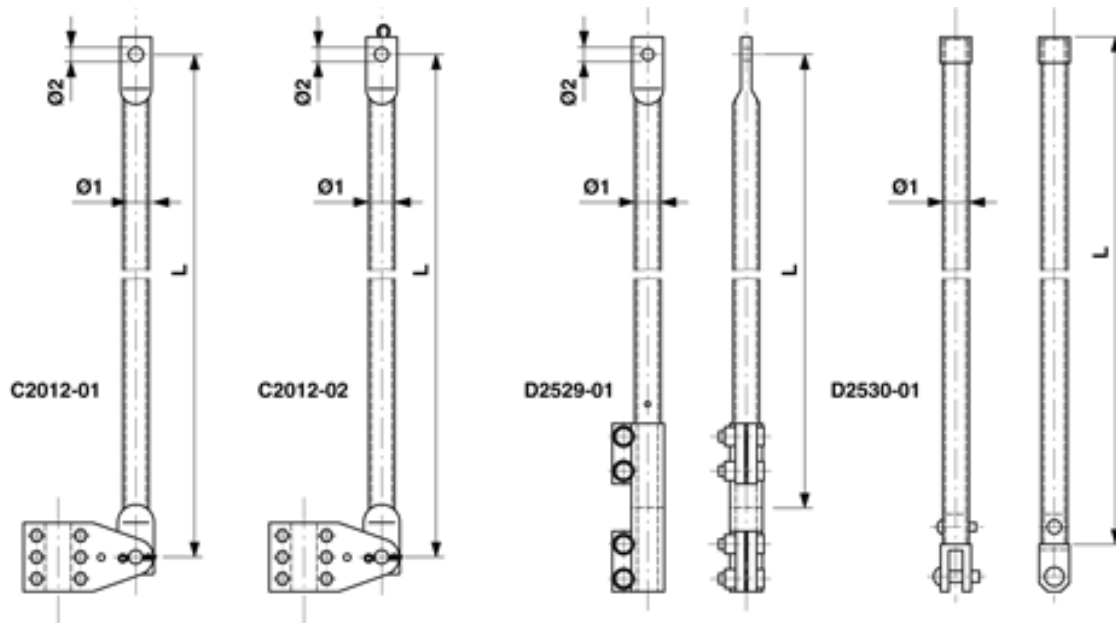

### ANTRIEBSSTANGE GERADE KOMPLETT, L= 1700 MM, FÜR TRENNSCHALTER DUPLEX UND ALPHA

#### ABMESSUNGEN

Ø2: 17 mm

Ø1: 30 mm

L: 1700 mm

#### MATERIAL UND GEWICHT

Material: Alu