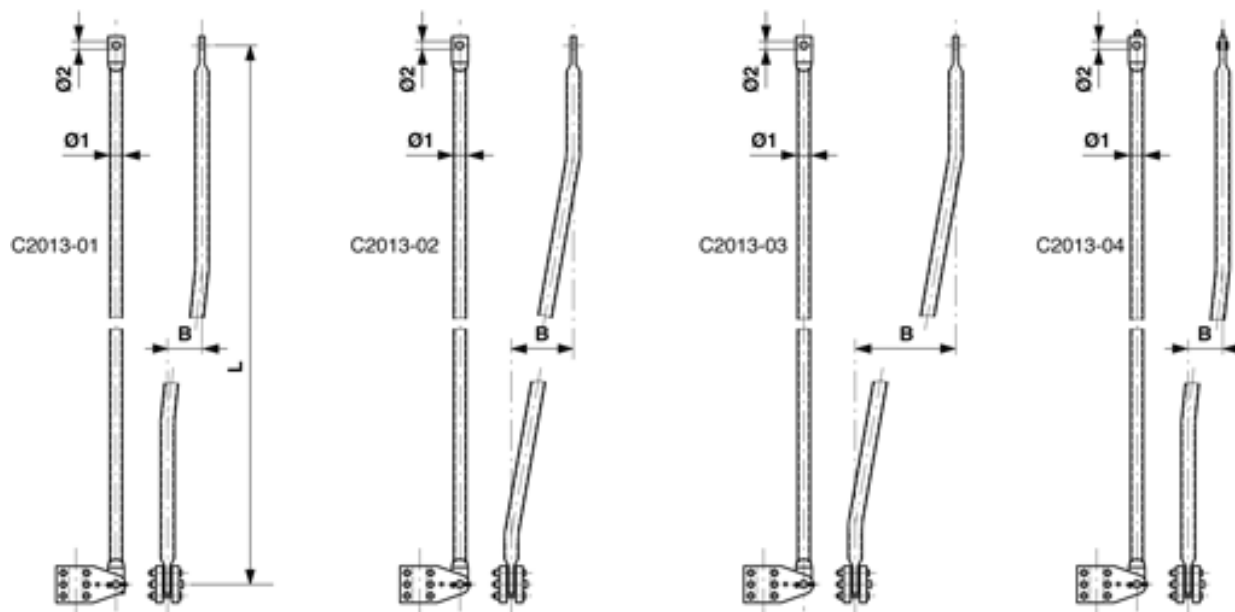

C2013-01

ANTRIEBSSTANGE GEBOGEN KOMPLETT, B= 75 MM, FÜR TRENNSCHALTER DUPLEX UND HÖRNER

ABMESSUNGEN

Ø2: 17 mm

Ø1: 30 mm

B: 75 mm

L: 1660 mm

MATERIAL UND GEWICHT

Material: Alu