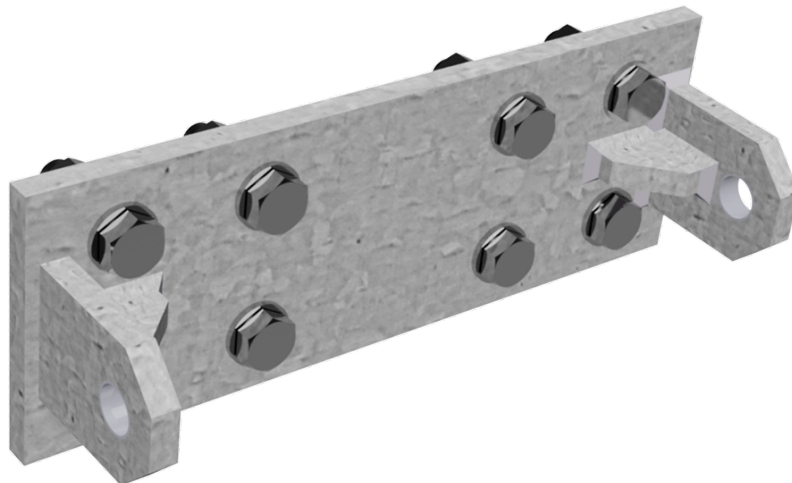

C2462-01

SCHWENKSUPPORT

Kummler+Matter AG  
Hohlstrasse 188  
Postfach  
CH-8004 Zürich

Telefon +41 44 247 47 47  
Telefax +41 44 247 47 77  
kuma@kuma.ch  
www.kuma.ch