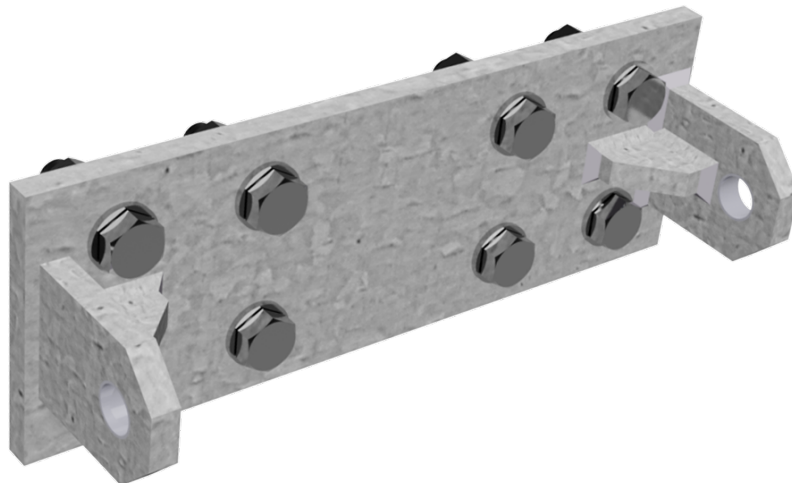

C2462-01

SWIVEL SUPPORT

Kummler+Matter AG
Hohlstrasse 188
Postfach
CH-8004 Zürich

Telefon +41 44 247 47 47
Telefax +41 44 247 47 77
kuma@kuma.ch
www.kuma.ch