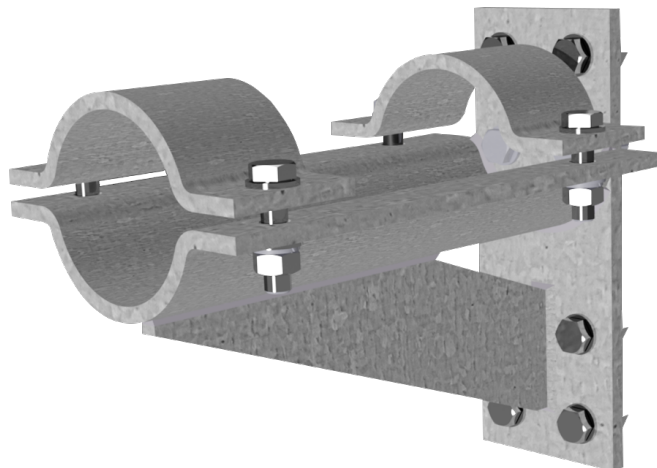

C2464-01

PIPE SUPPORT

Kummler+Matter AG
Hohlstrasse 188
Postfach
CH-8004 Zürich

Telefon +41 44 247 47 47
Telefax +41 44 247 47 77
kuma@kuma.ch
www.kuma.ch