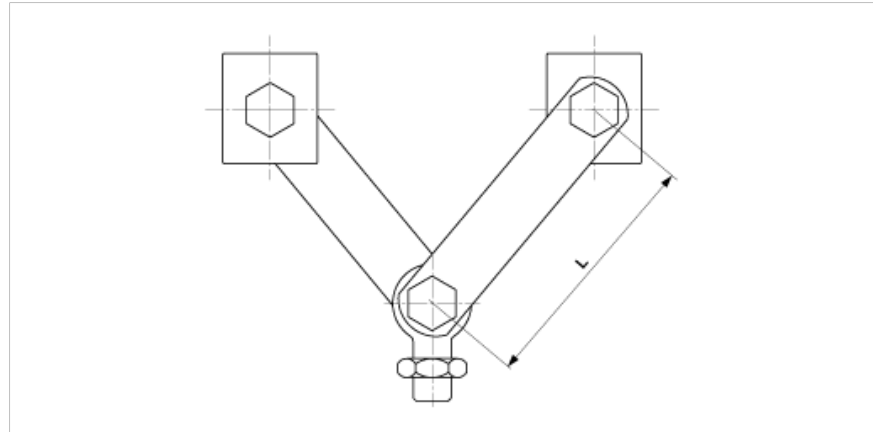

D0449-01

**AUFHÄNGUNG KUPFERROHR, OHNE ROHRVERBINDUNGSSTÜCK, L = 80
MM**

ABMESSUNGEN

L: 80 mm

MATERIAL UND GEWICHT

Gewicht: 0.530 kg

Material: Cu

BEMERKUNGEN

- Anschluss an Rohrverbindungsstück
(Kupferrohr)