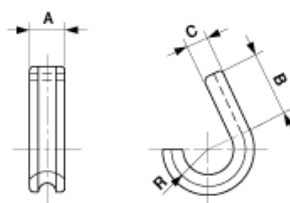

D0719-01

KAUSCHE ZU HÄNGEDRAHT, KUNSTSTOFF

ABMESSUNGEN

B: 17 mm

A: 9 mm

C: 5.25 mm

R: 9.5 mm

MATERIAL UND GEWICHT

Gewicht: 0.002 kg

Material: Kst