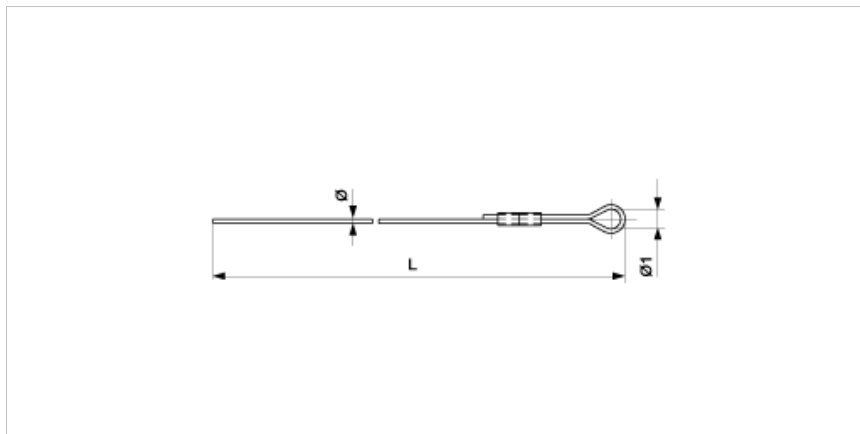

D1340-05

HÄNGEDRAHT MIT 1 SCHLAUFE, 4 X 650 MM, ST INOX

ABMESSUNGEN

Ø1: 18 mm

Ø: 4 mm

L: 650 mm

MATERIAL UND GEWICHT

Material: St Inox

Gewicht: 0.095 kg

LASTEN

Bruchlast: 5 kN