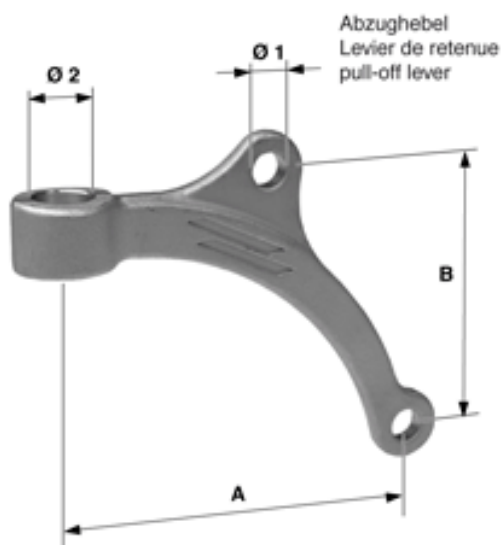

D1969-01

ABZUGHEBEL TB ST INOX

ABMESSUNGEN

B: 93 mm

Ø1: 10.500 mm

Ø2: 17.5 mm

A: 120 mm

MATERIAL UND GEWICHT

Gewicht: 0.350 kg

Material: St Inox