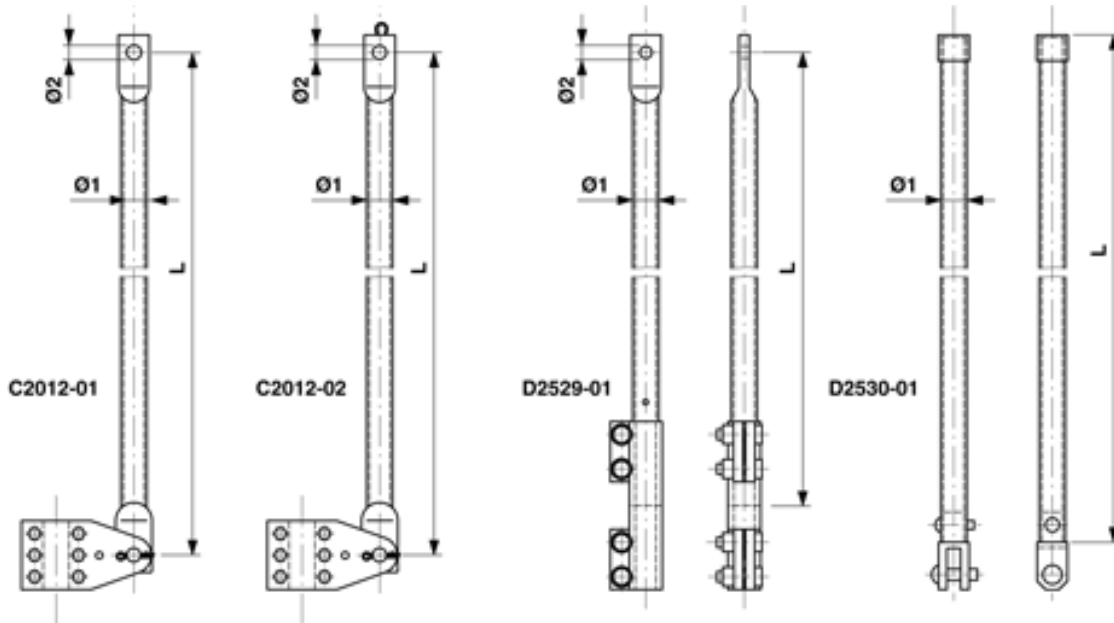

D2530-01

ANTRIEBSSTANGE GERADE KOMPLETT, L= 6000 MM, FÜR TRENNSCHALTER DUPLEX, HÖRNER UND ALPHA

ABMESSUNGEN

$\varnothing 2$: mm

$\varnothing 1$: 30 mm

L: 6000 mm

MATERIAL UND GEWICHT

Material: Alu