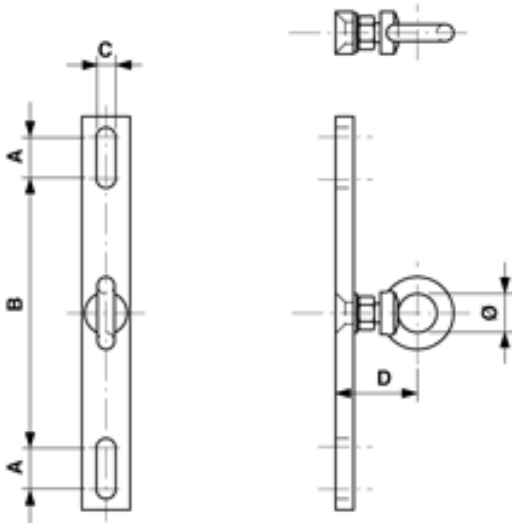

**D2532-03**

**GESTÄNGEFÜHRUNG KOMPLETT AN MASTE HEB 240-260**

**ABMESSUNGEN**

A: 30 mm

Ø: 35 mm

C: 14 mm

B: 196 mm

D: 67 mm

**MATERIAL UND GEWICHT**

Material: St verz/St Inox

**BEMERKUNGEN**

- Befestigungsmaterial an Maste HEB:

Befestigungsbügel Ø= 12 mm

Artikel-Nr. E0582-... (1 Stk.)

(separat bestellen)