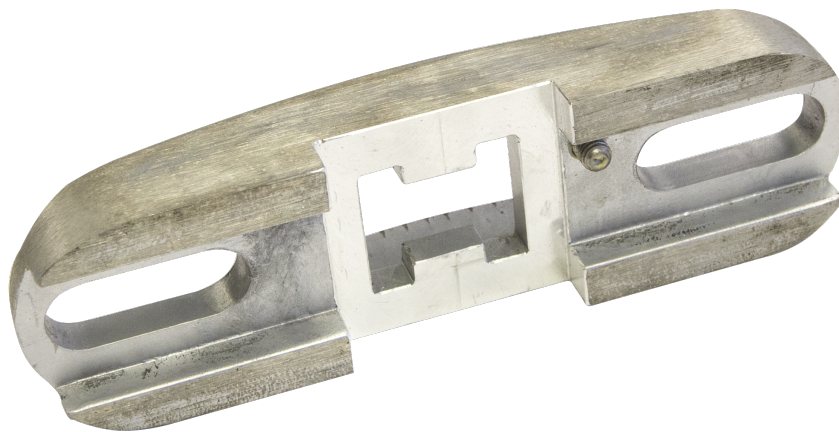

D2668-01

TRAVERSE 100-160 MIT BOL M8 DREHGELENK KOMPL UNIVERS

Kummler+Matter AG
Hohlstrasse 188
Postfach
CH-8004 Zürich

Telefon +41 44 247 47 47
Telefax +41 44 247 47 77
kuma@kuma.ch
www.kuma.ch