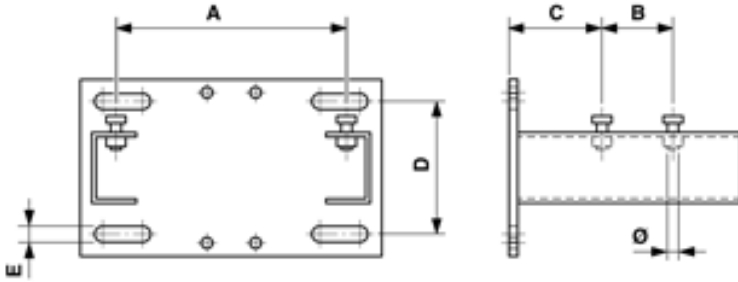

# KONSOLE FÜR TRENNNSCHALTER DUPLEX UND HÖRNER, AUSLADUNG QUER, LÄNGS AM MAST HEB 180–260 ODER PARALLEL AN WAND

### ABMESSUNGEN

E: 18 mm

Ø: M12

A: 260 mm

B: 80 mm

C: 105 mm

D: 150 mm

### BEMERKUNGEN

- Befestigungsmaterial an Maste HEB:

Befestigungsbügel Ø= 16 mm

Artikel-Nr. E0888-... (2 Stk.)

(separat bestellen)

- Befestigungsmaterial an Wand  
auf Anfrage