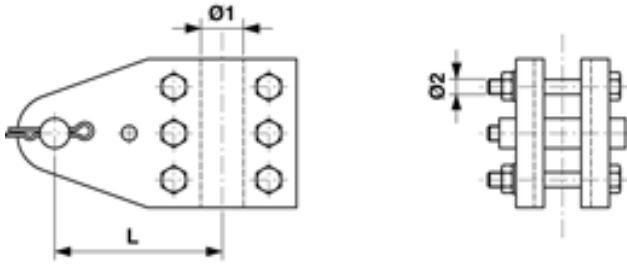

D2948-01

ROHRKLEMME FÜR ANTRIEBSSTANGE Ø= 30 MM

ABMESSUNGEN

L: 90 mm

Ø1: 30 mm

Ø2: M8 mm

MATERIAL UND GEWICHT

Material: Alu/St Inox