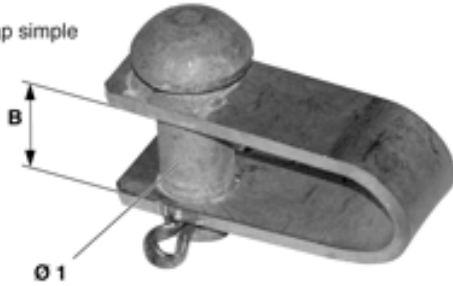

D2959-01

VERBINDUNGSLASCHE EINFACH ZU SPURHALTERAUFHÄNGUNG

Verbindungslasche einfach
Eclisse simple
connection strap simple

ABMESSUNGEN

B: 17 mm

Ø1: 13 mm

Ø2: mm

MATERIAL UND GEWICHT

Material: St fverz/St Inox

Gewicht: 0.100 kg