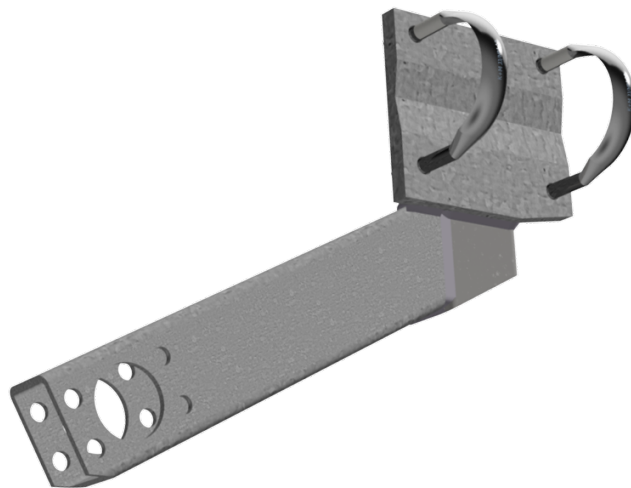

D4043-01

LATERAL SUPPORT

Kummler+Matter AG
Hohlstrasse 188
Postfach
CH-8004 Zürich

Telefon +41 44 247 47 47
Telefax +41 44 247 47 77
kuma@kuma.ch
www.kuma.ch