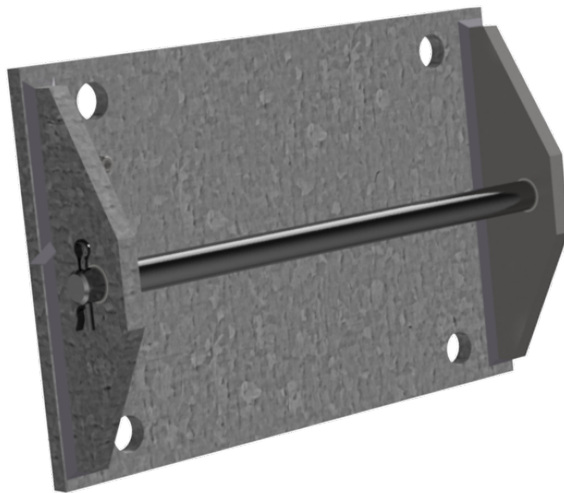

D4044-01

DREHGELENK

Kummler+Matter AG  
Hohlstrasse 188  
Postfach  
CH-8004 Zürich

Telefon +41 44 247 47 47  
Telefax +41 44 247 47 77  
kuma@kuma.ch  
www.kuma.ch