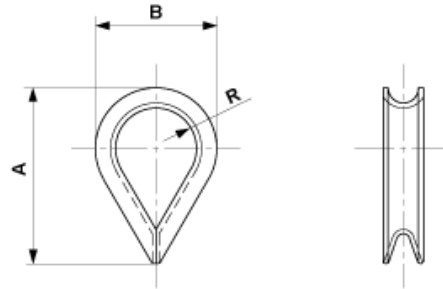

E0492-01

KAUSCHE, 35 MM², ST FVERZ

ABMESSUNGEN

A: 54 mm

B: 39 mm

R: 12 mm

MATERIAL UND GEWICHT

Gewicht: 0.034 kg

Material: St fverz

SPEZIFIKATIONEN

Für Seil-Ø: 7.5 mm