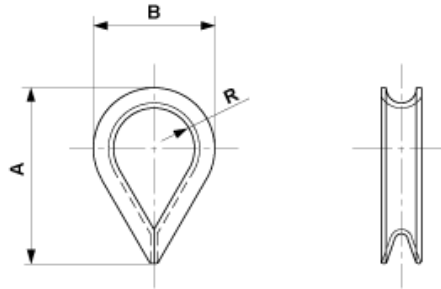

**E0492-02**

**KAUSCHE, 50 MM<sup>2</sup>, ST FVERZ**

**ABMESSUNGEN**

A: 71 mm

B: 39.5 mm

R: 12.3 mm

**MATERIAL UND GEWICHT**

Gewicht: 0.050 kg

Material: St fverz

**SPEZIFIKATIONEN**

Für Seil-Ø: 9 mm