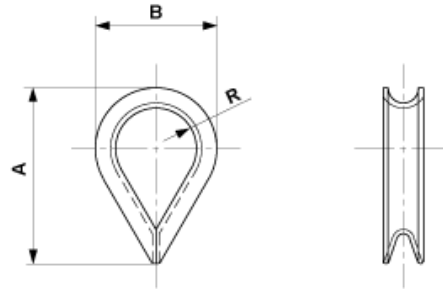

E0492-03

THIMBLE, 35 MM², CU

DIMENSIONS

A: 43 mm

B: 31 mm

R: 10.000 mm

MATERIAL AND WEIGHT

Material: Cu

Weight: 0.020 kg

SPECIFICATIONS

For cable Ø: 7.5 mm