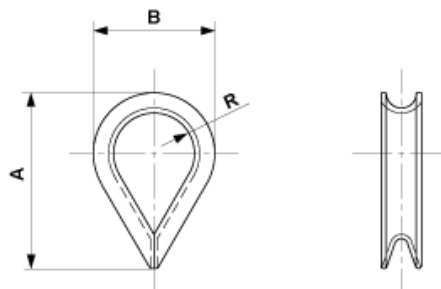

**E0492-04**

**THIMBLE, 50 MM<sup>2</sup>, CU**

**DIMENSIONS**

A: 52 mm

B: 36 mm

R: 12 mm

**MATERIAL AND WEIGHT**

Material: Cu

Weight: 0.027 kg

**SPECIFICATIONS**

For cable Ø: 9 mm