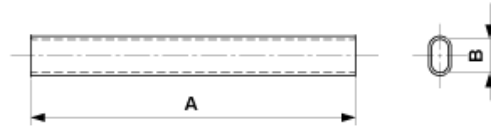

**E0493-01**

**SLEEVES, 35 MM<sup>2</sup>, STL HDG**

**DIMENSIONS**

A: 165 mm

B: 17 mm

**MATERIAL AND WEIGHT**

Material: STL HDG

Weight: 0.102 kg

**SPECIFICATIONS**

For cable Ø: 7.5 mm