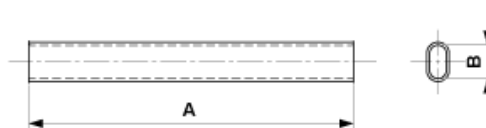

**E0493-03**

**SLEEVES, 35 MM<sup>2</sup>, CU**

**DIMENSIONS**

B: 17 mm

A: 125 mm

**MATERIAL AND WEIGHT**

Weight: 0.080 kg

Material: Cu

**SPECIFICATIONS**

For cable Ø: 7.5 mm