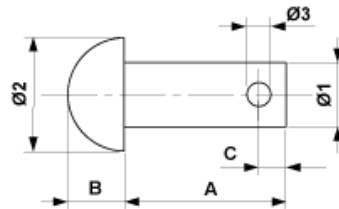

E3232-01

NIETBOLZEN, 12 X 60

ABMESSUNGEN

A: 60 mm

B: 8 mm

Ø2: 22 mm

Ø1: 12 mm

C: 5.8 mm

Ø3: 5.7 mm

MATERIAL UND GEWICHT

Gewicht: 0.071 kg

Material: St Inox

BEMERKUNGEN

- Die Splinten müssen separat bestellt werden
- Weitere Ausführungen auf Anfrage