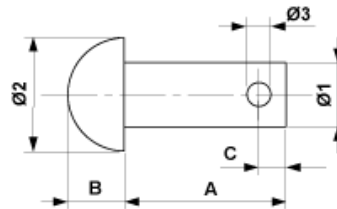

**E3232-06**

**NIETBOLZEN, 16 X 100**

**ABMESSUNGEN**

Ø1: 16 mm

A: 100 mm

C: 5.8 mm

Ø3: 5.7 mm

B: 10.000 mm

Ø2: 26 mm

**MATERIAL UND GEWICHT**

Material: St Inox

**BEMERKUNGEN**

- Die Splinten müssen separat bestellt werden
- Weitere Ausführungen auf Anfrage