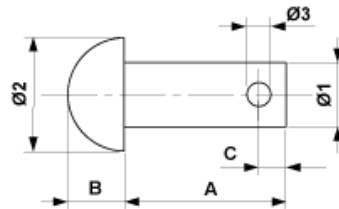

E3232-08

NIETBOLZEN, 12 X 100

ABMESSUNGEN

B: 8 mm

A: 100 mm

Ø2: 22 mm

Ø1: 12 mm

C: 5.8 mm

Ø3: 5.7 mm

MATERIAL UND GEWICHT

Material: St Inox

BEMERKUNGEN

- Die Splinten müssen separat bestellt werden
- Weitere Ausführungen auf Anfrage