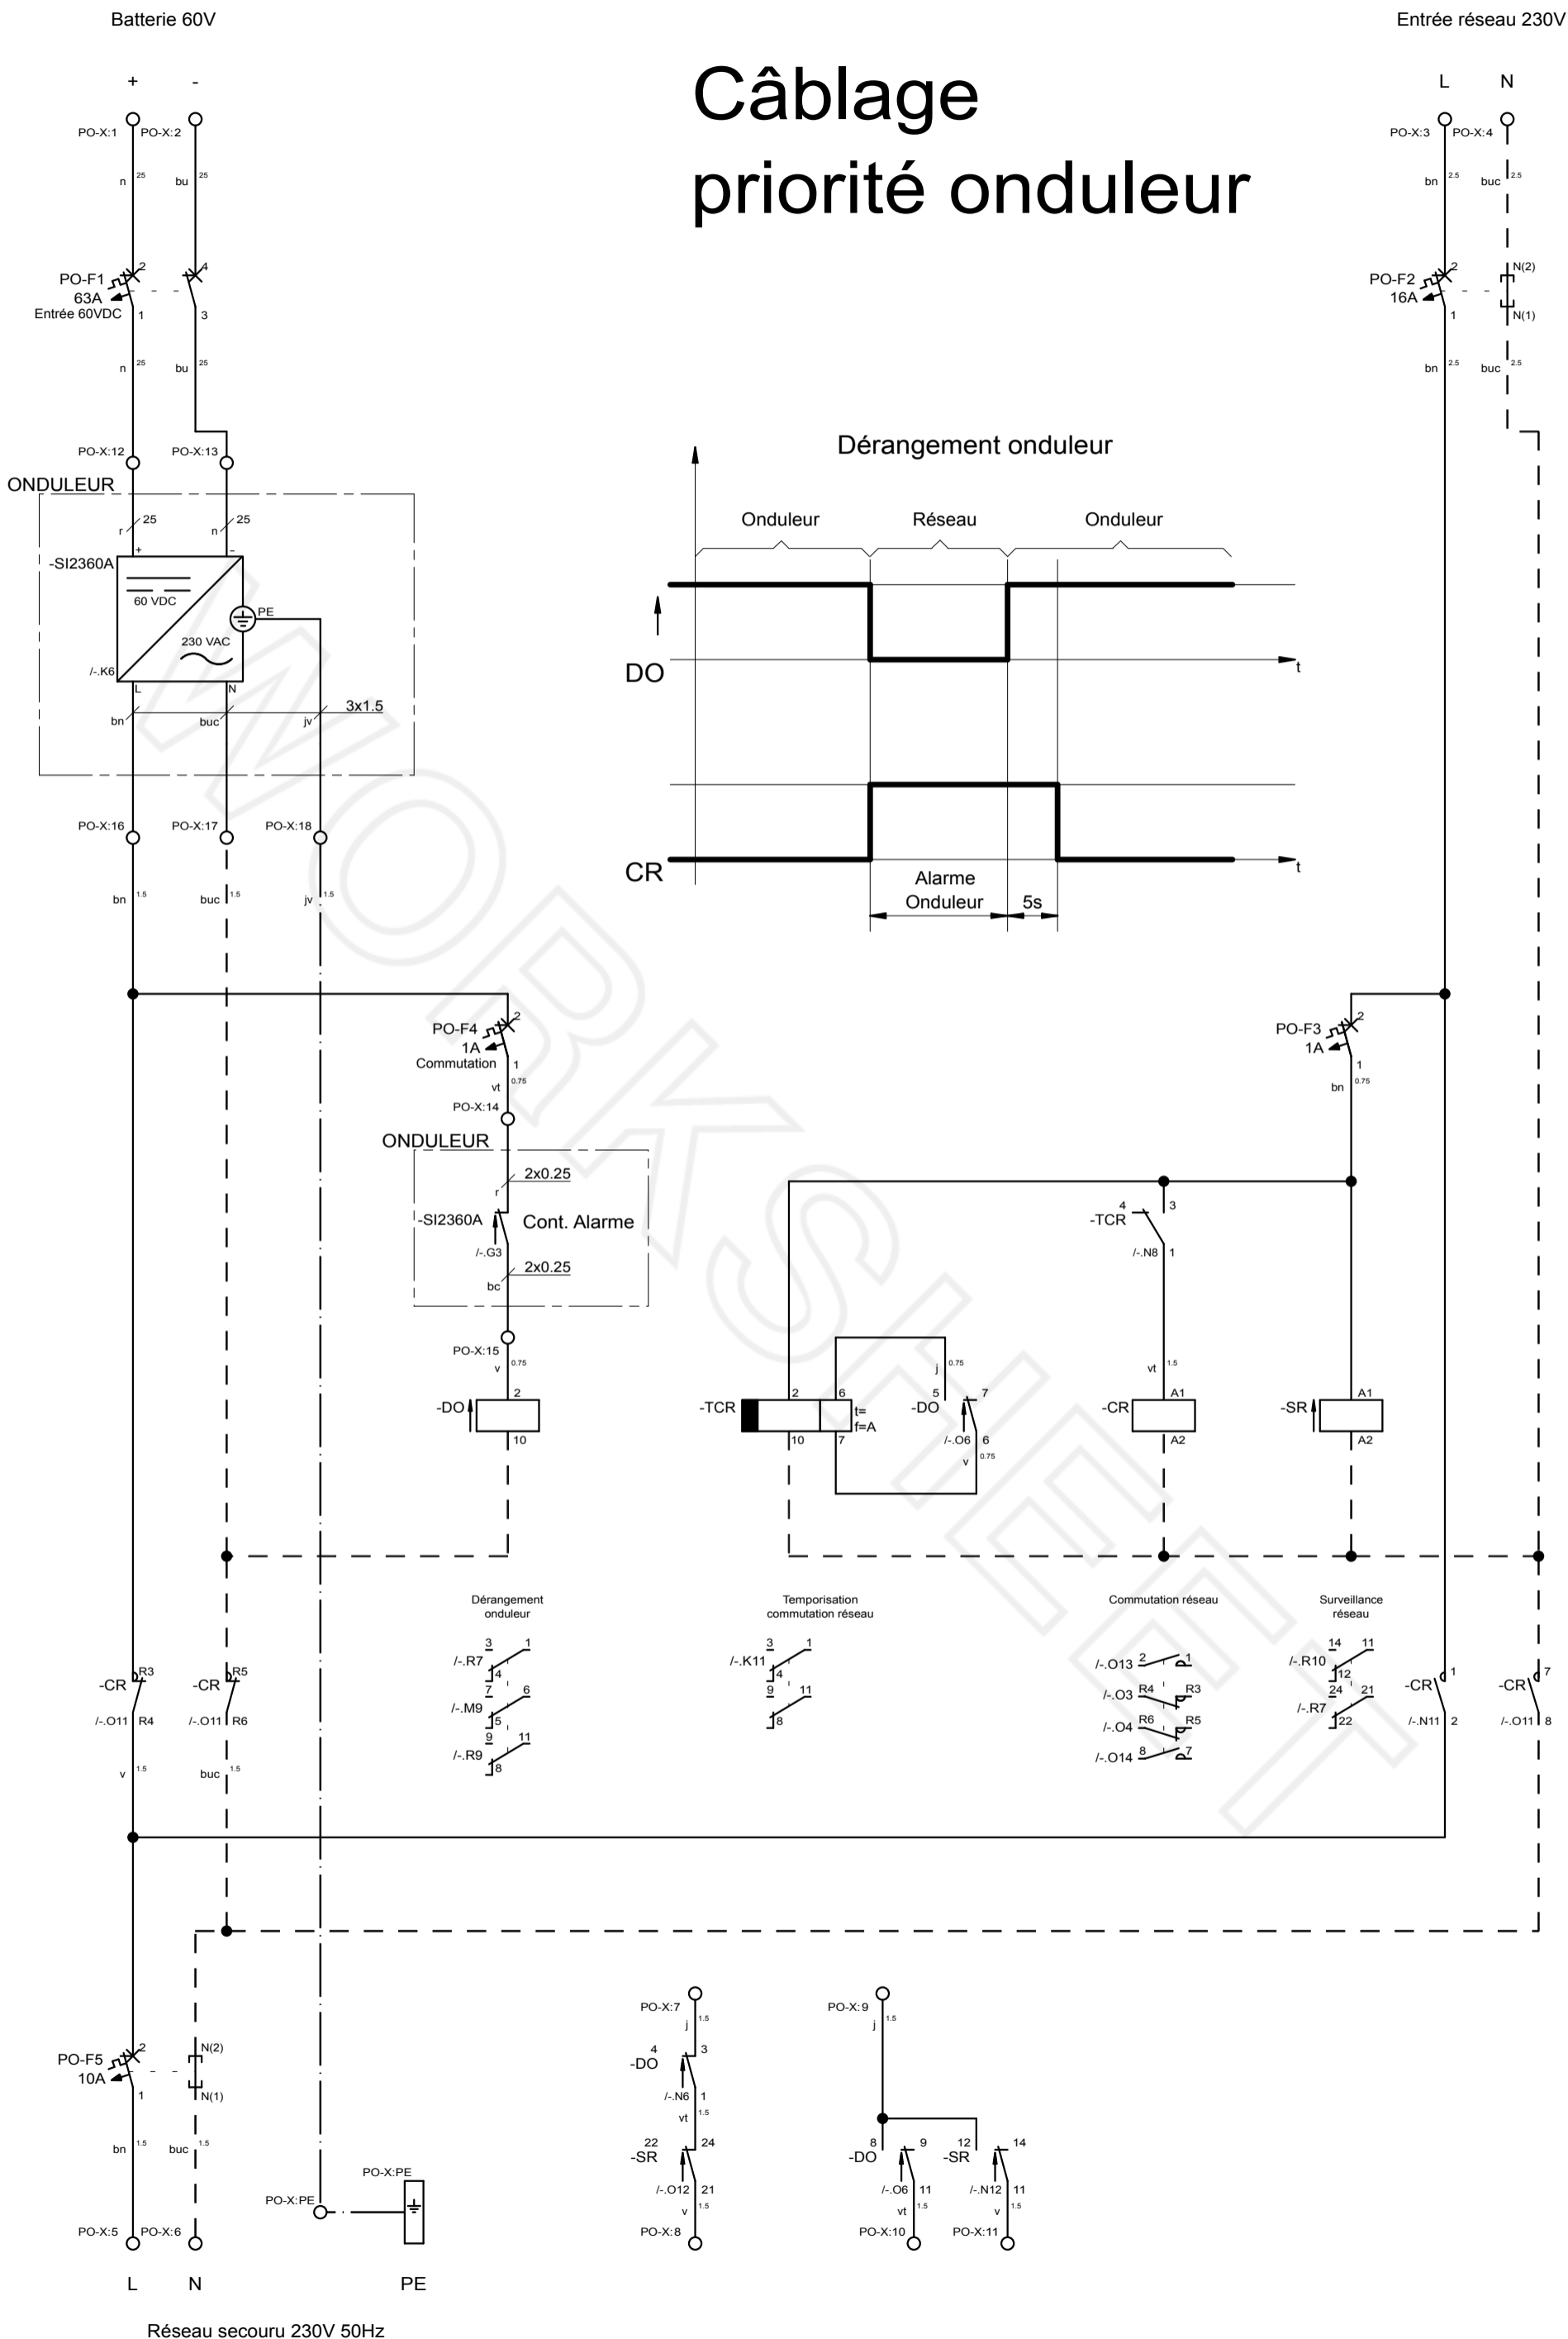

Echelle
Issu de
Remplace
Remplacé par

Câdre onduleur Studer
N° de vue: #0

Kunster-Matier SA Chemin du Ronz 52 CH-1052 Le Noire-sur-Lausanne Tél: +41 21 831 17 17	Date	12.02.16
	Auteur	beale
Visa	N°	00
	Date	11.12.18
	Auteur	facry

Câblage priorité onduleur

Câdre onduleur Studer
Câblage Priorité onduleur

Art. M050900800

Page 4.32275.3F