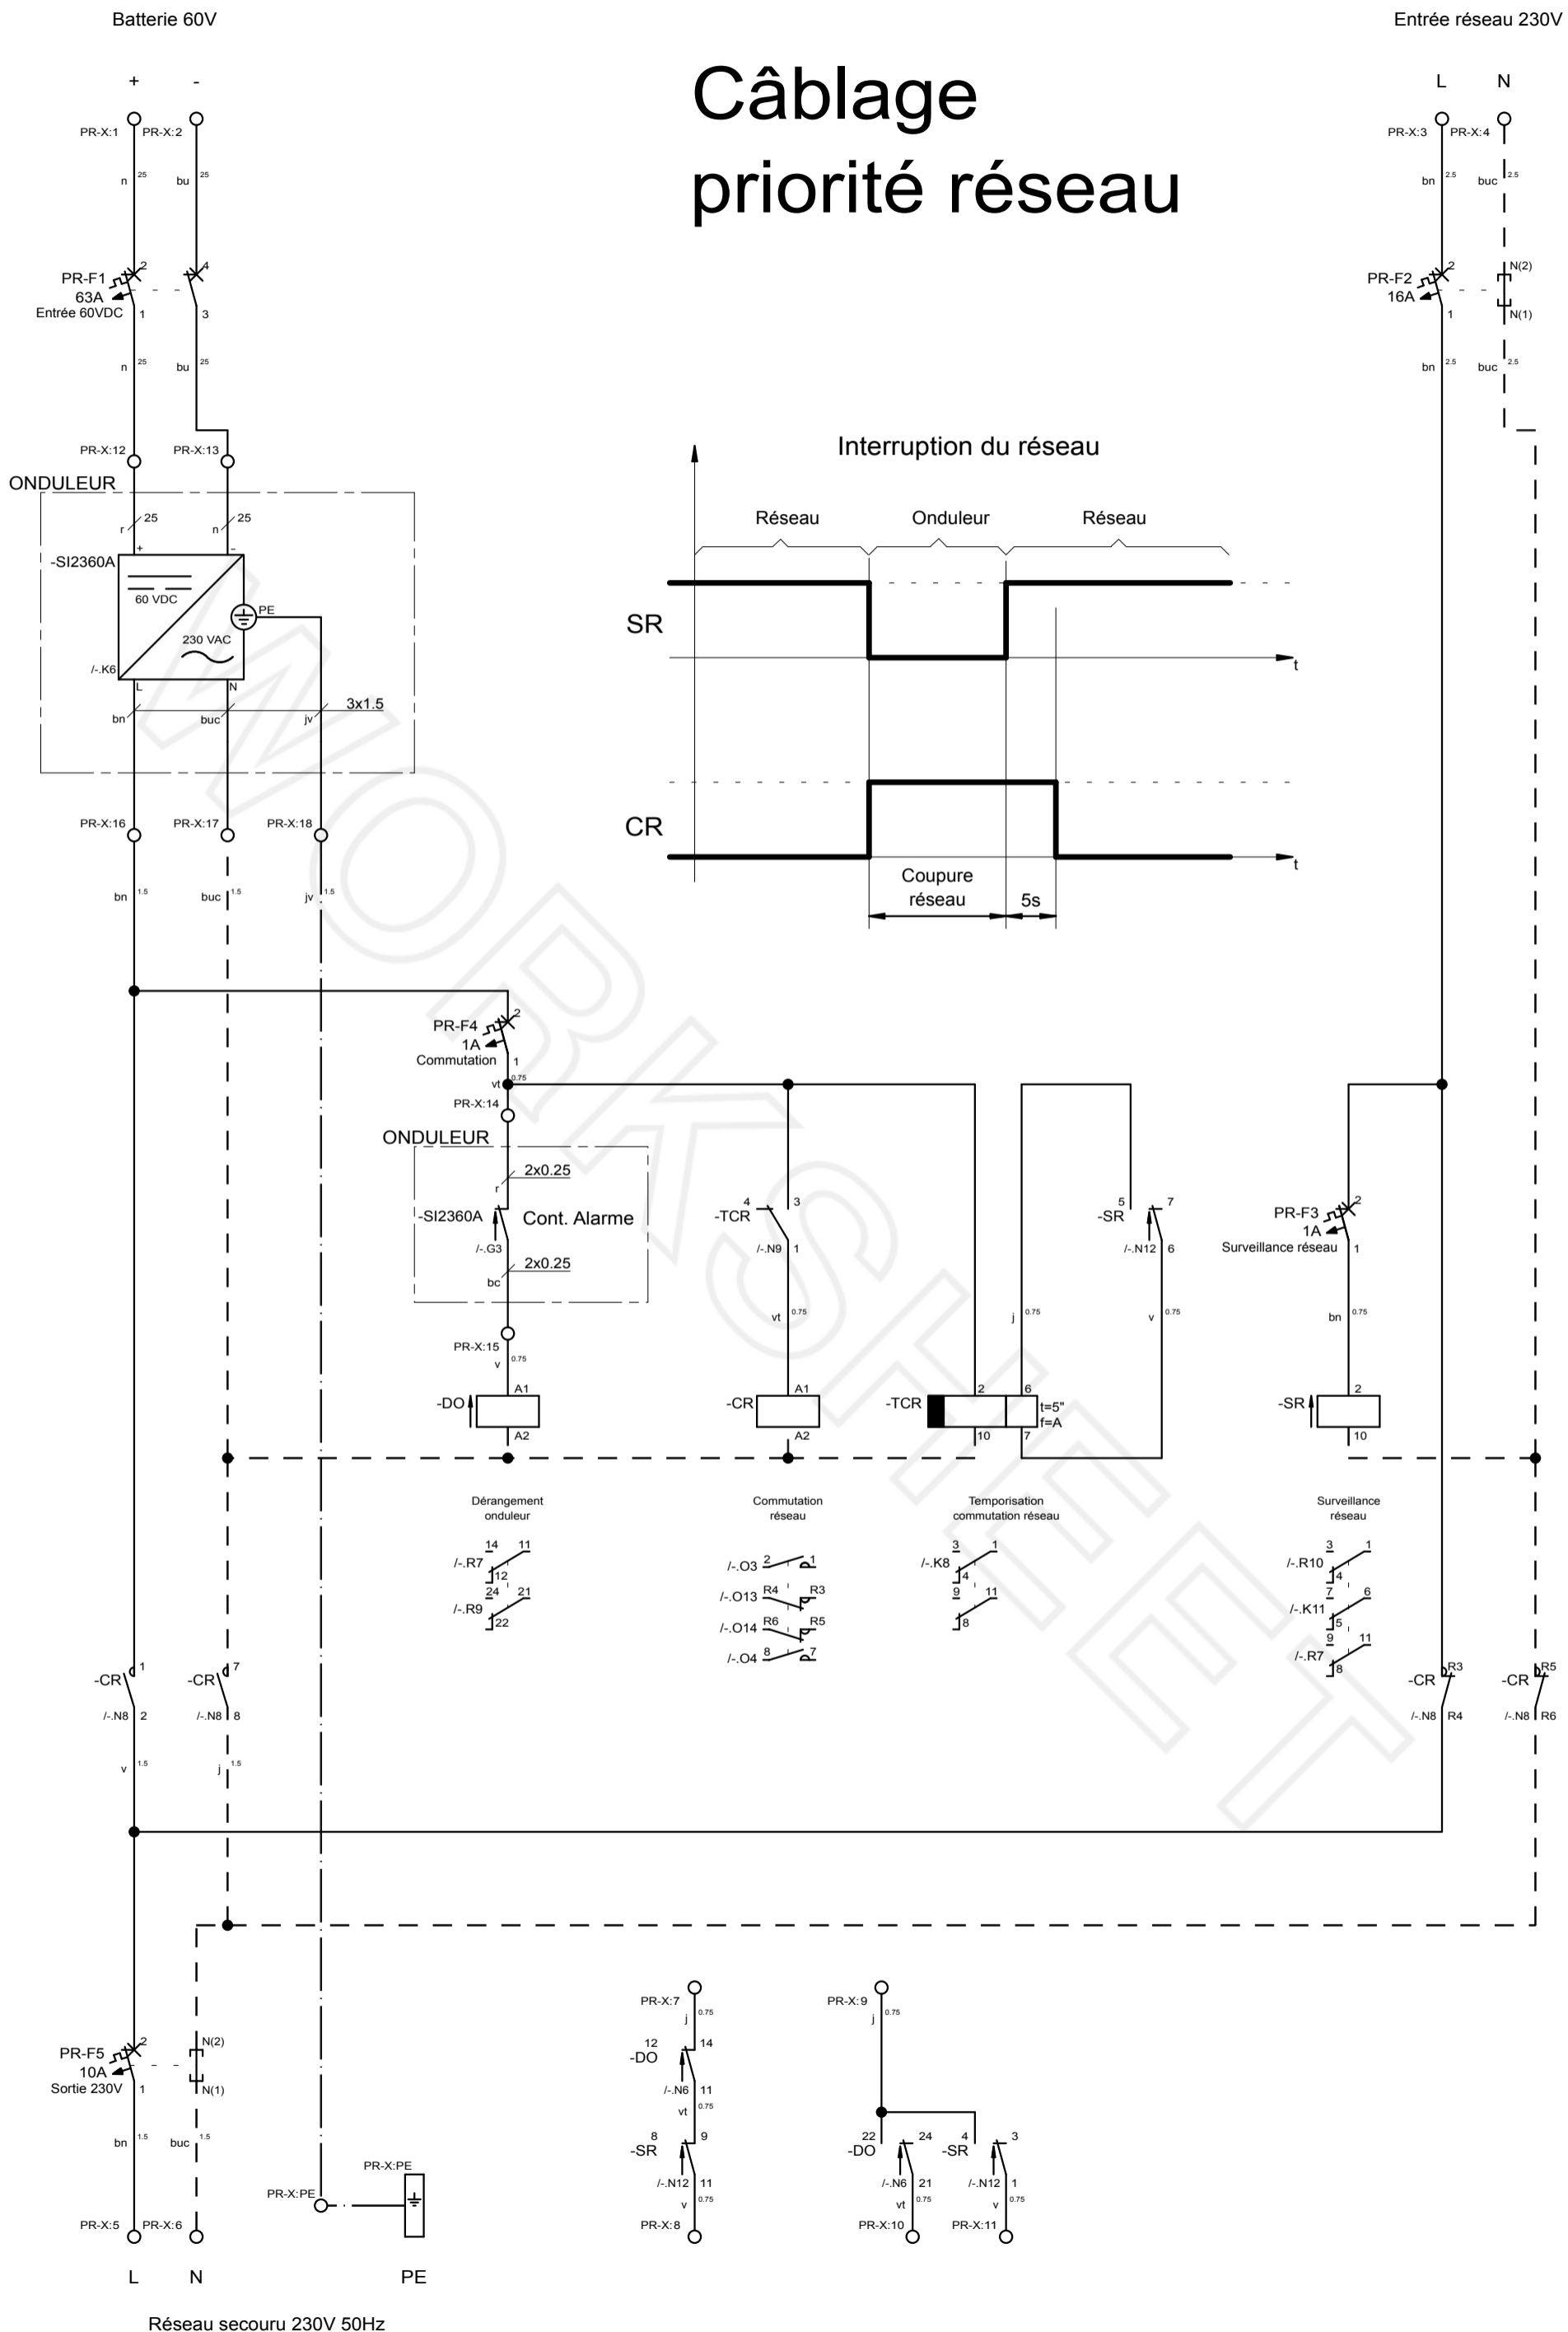

Echelle
Issu de
Remplace
Remplacé par

Câdre onduleur Studer
N° de vue: #0

Kunmer-Matier SA Chemin du Ranz 52 CH-1052 Le Noire-sur-Lausanne Tél: +41 21 831 17 17	Date	12.02.16
	Auteur	beale
Visa	N°	00
	Date	18.02.16
	Auteur	beale
	N°	01
	Date	11.12.18
	Auteur	facy

Câblage priorité réseau

Câdre onduleur Studer
Câblage Priorité réseau

Art. M050900800

Page 4.32274.3F